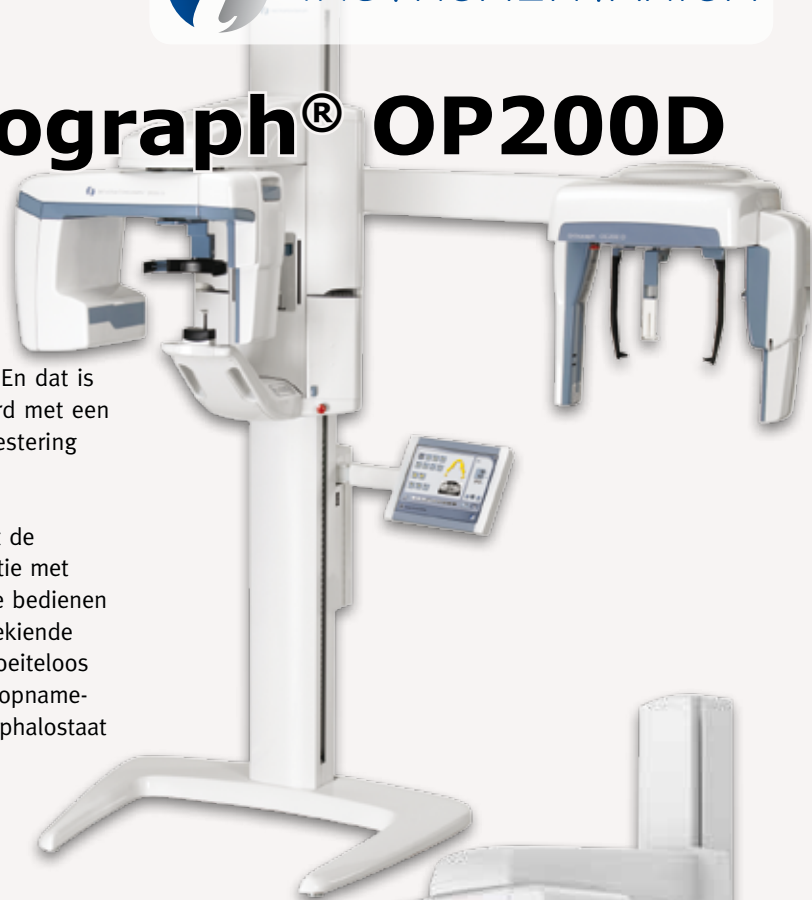

Uitvoering met:

- Hangende slangen
- Zweepunit
- Side delivery

S280TR

De S280TR, het meest stabiele side lift systeem op de markt. Een prachtig design gecombineerd met kracht en degelijkheid. Door de compacte vorm en de zwevende constructie is dit concept een aanwinst voor uw praktijk.

Uitvoering met:

- Hangende slangen
- Zweepunit

Nu met speciale beurt
En als extra e

Orthopantomograph® OP200D

De OP200D van Instrumentarium Dental, het enige toestel dat de beschermde en unieke naam Orthopantomograph mag dragen.

Bijna 50 jaar ervaring in panoramische opnamen is verwerkt in dit topmodel van Instrumentarium Dental. En dat is te merken ook. Brilljante opnamekwaliteit gecombineerd met een enorm gebruiksgemak maken van de OP200D een investering voor nu en in de toekomst.

De OP200D biedt nieuwe gebruiksmogelijkheden en zet de standaard op het gebied van beeldkwaliteit in combinatie met een minimale stralingsdosis. Het toestel is eenvoudig te bedienen en vrij toegankelijk voor elk patiënttype. Door een uitgekende constructie kan de OP200D ook in een kleine ruimte moeiteloos geïnstalleerd worden. Bovendien biedt het toestel vele opnameprogramma's en is eenvoudig uit te breiden met een Cephalostaat en DVT module.