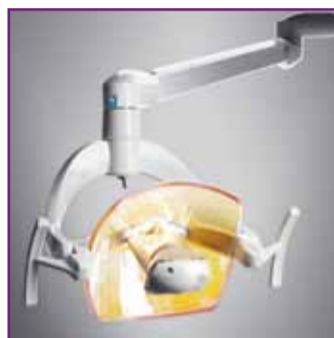

Uitvoering met:

- Hangende slangen
- Zweepunit

**er maand**

**Al vanaf 324,-\* per maand**

**De soft foam bekleding van Stern Weber**  
 Gun uw patiënt het beste comfort mogelijk. Dit materiaal zorgt voor een perfecte ondersteuning en verminderd de druk op het lichaam van de patiënt. Vooral bij lange behandelingen is dit een zegen voor de patiënt.